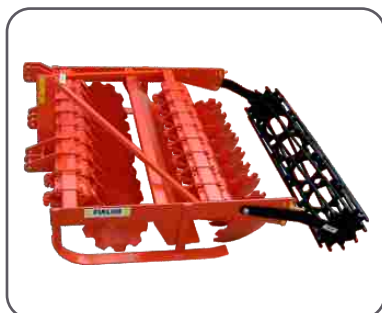

CULTIVADORES MONTADOS DE DISCOS NON STOP

CULTIVADOR MONTADO DE DISCOS NON STOP

NOVIDADE

Chassis de viga dupla em tubo quadrado de 100x100mm.

Indicado para a **mobilização mínima do solo**.

Discos côncavos Ø 20" independentes e providos de sistema NON STOP com molas helicoidais duplas de 10mm.

Ângulos de corte dos discos positivos para economia de potência.

Controle de profundidade por sistema de patim regulável.

Profundidade de trabalho regulável de 5 a 15 cm.

Velocidade de trabalho de 3 a 12 Km/Hora.

Acessórios Opcionais

Código	Descrição
43210010	Rolo destorroador traseiro, Ø 450mm com braços, para cultivador Mod. FI-CMDNS-1600/D
43210011	Rolo destorroador traseiro, Ø 450mm com braços, para cultivador Mod. FI-CMDNS-1800/D
43210014	Rolo destorroador traseiro, Ø 450mm com braços, para cultivador Mod. FI-CMDNS-2000/D
43210012	Rolo destorroador traseiro, Ø 450mm com braços, para cultivador Mod. FI-CMDNS-2200/D
43210013	Rolo destorroador traseiro, Ø 450mm com braços, para cultivador Mod. FI-CMDNS-2400/D
43210015	Rolo destorroador traseiro, Ø 450mm com braços, para cultivador Mod. FI-CMDNS-2600/D
43210016	Rolo destorroador traseiro, Ø 450mm com braços, para cultivador Mod. FI-CMDNS-2800/D
43210020	Distribuidor de sementes miúdas accionado por sist. eléctrico p/todos Mods.
-	Sistema de localização de adubos sólidos ou líquidos