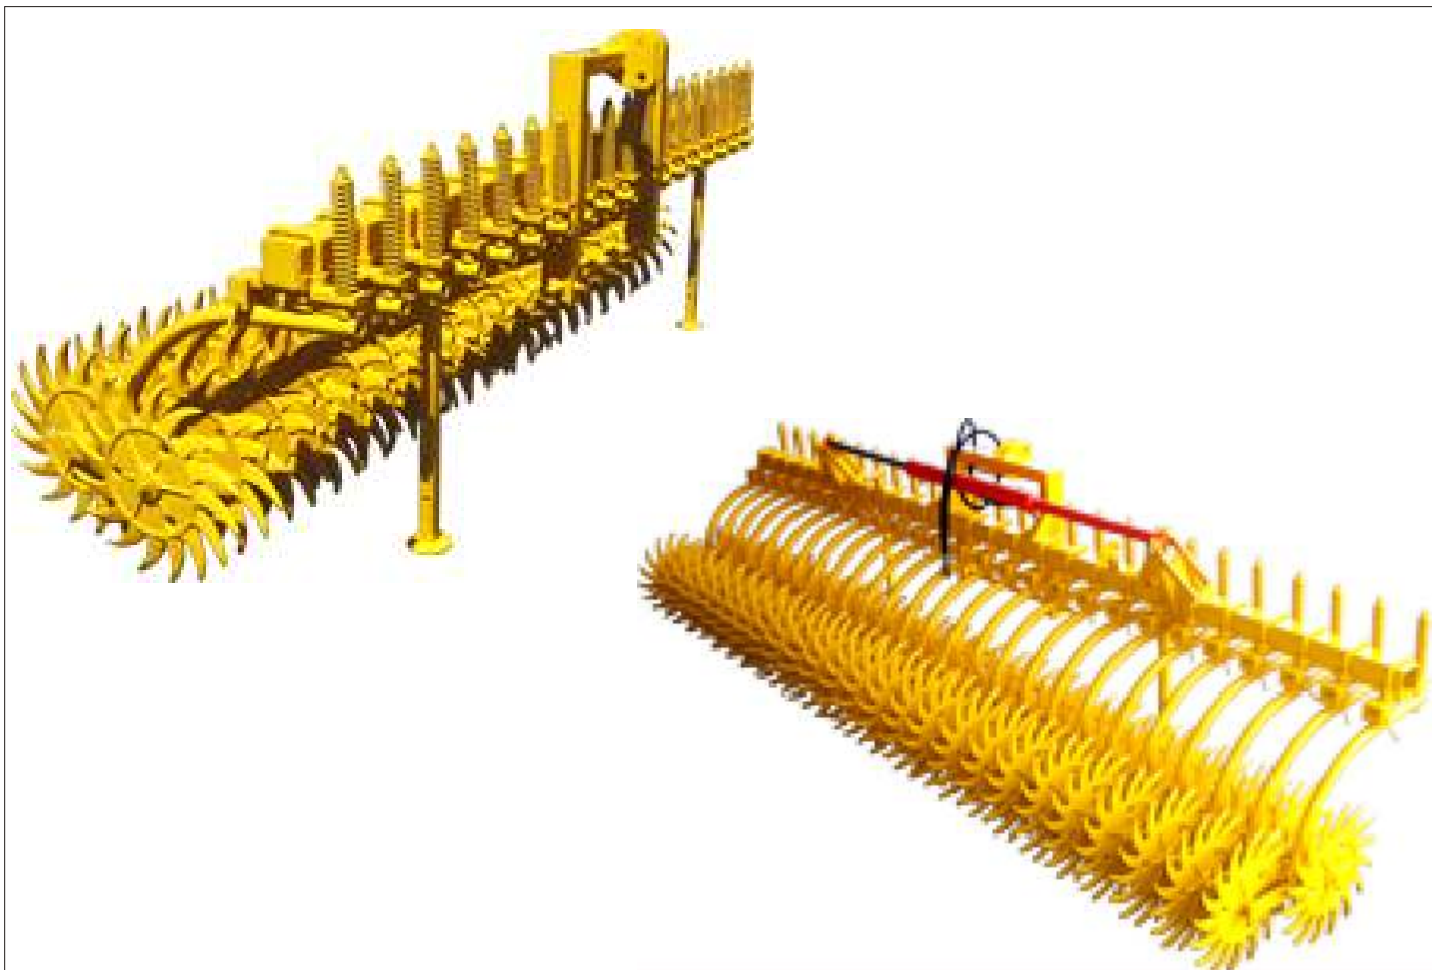

## Cultivador Rompe Crostas - FI-B BA e BAH

**FI- B/,FI-BA/ e FI-BAH/** - Cultivadores rompe crostas para cultura de milho, girassol, etc . Sistema picador equipado com 2 rolos picadores em sistema tandem por linha de trabalho. Podem ser equipados com abertura mecânica ou hidráulica.

Código	Modelo	Nº Braços	Larg. de Trabalho	Potência Necessária	Peso
40304010	FI-18B/3150	18	3.150	Mín. Hp	850 Kg
40304015	FI-26BA/4600	26	4.600	Mín. Hp	-
40304020	FI-26BAH/4600	26	4.600	Mín. Hp	1.250 Kg