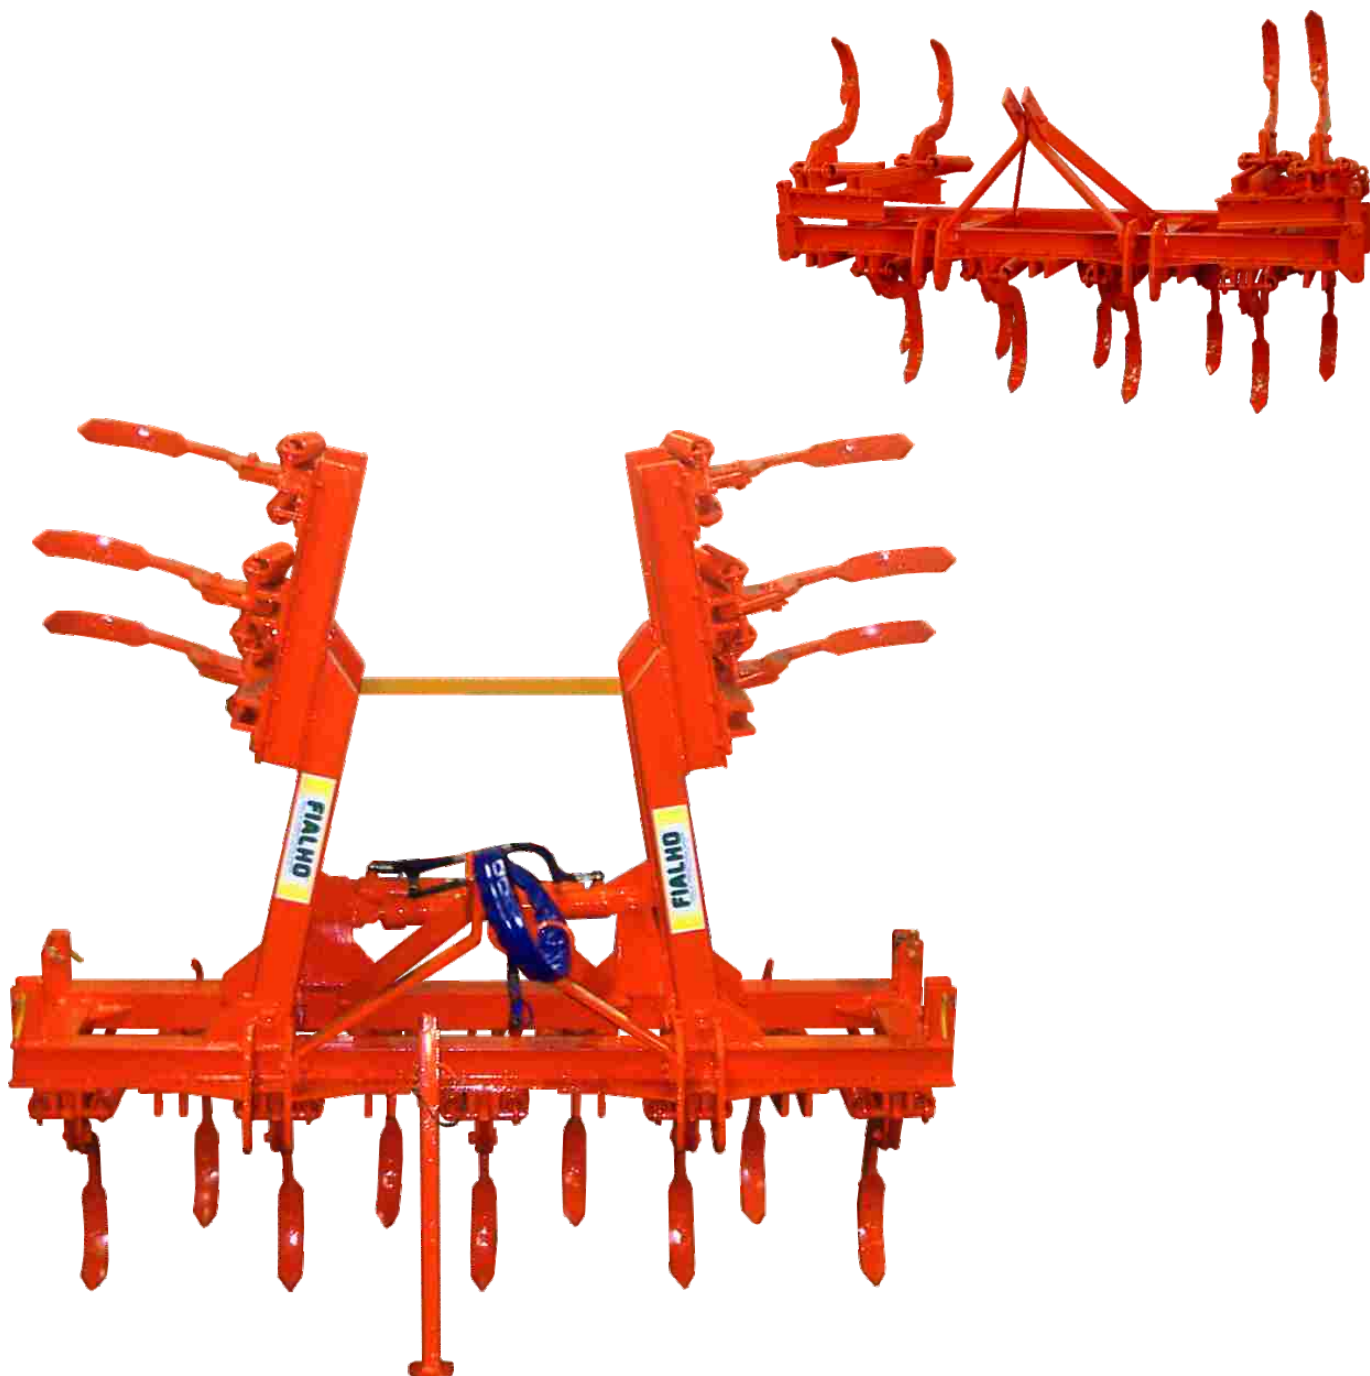

**FIALHO**

www.fialho.pt

**FIALHO & IRMÃO, LDA.**  
Fábrica de Máquinas e Alfaias Agrícolas**ESCARIFICADOR ARTICULADO HIDRÁULICO**

Código	Modelo	Nº de Braços	Espessura das Molas	Largura de Trabalho	Potência Necessária	Peso
40301008	FI-13R/AM	13	12 mm	3,30 m	60 a 80 Hp	500 Kg
40301009	FI-15DR/AH	15	12 mm	3,80 m	70 a 100 Hp	560 Kg
40301010	FI-15DR/AH	17	12 mm	4,30 m	100 a 120 Hp	700 Kg