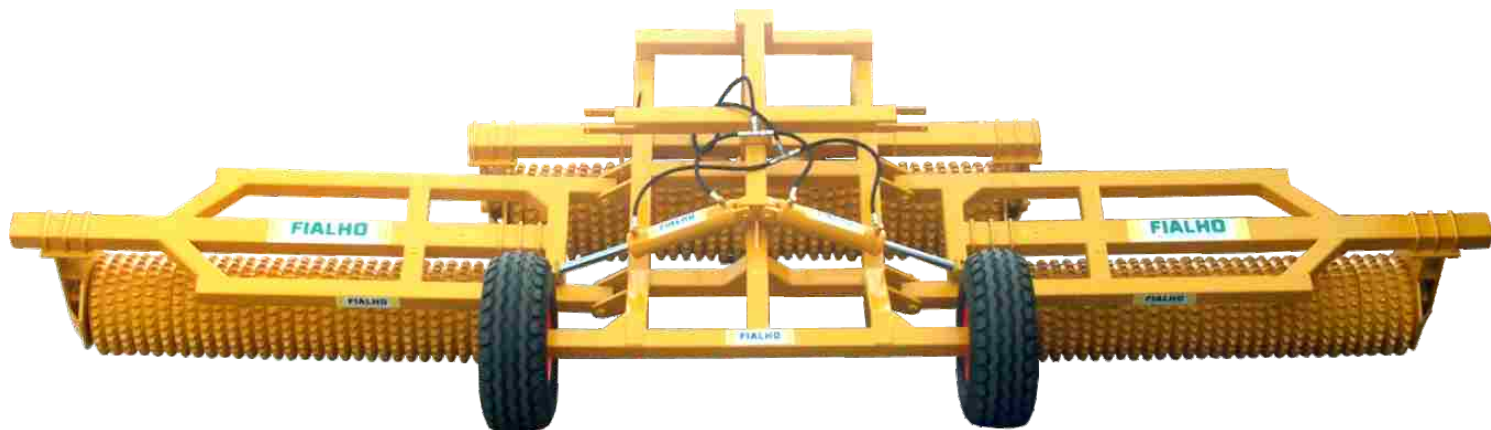

FIALHO

www.fialho.pt

FIALHO & IRMÃO, LDA.
Fábrica de Máquinas e Alfaias Agrícolas

Rolo Destorroador Compactador Dentado Articulado

Código	Modelo	Largura de Trabalho	Largura de Transporte	Peso
40402020	FI-RDC2H/6600	6,60m	3,00m	4.840Kg